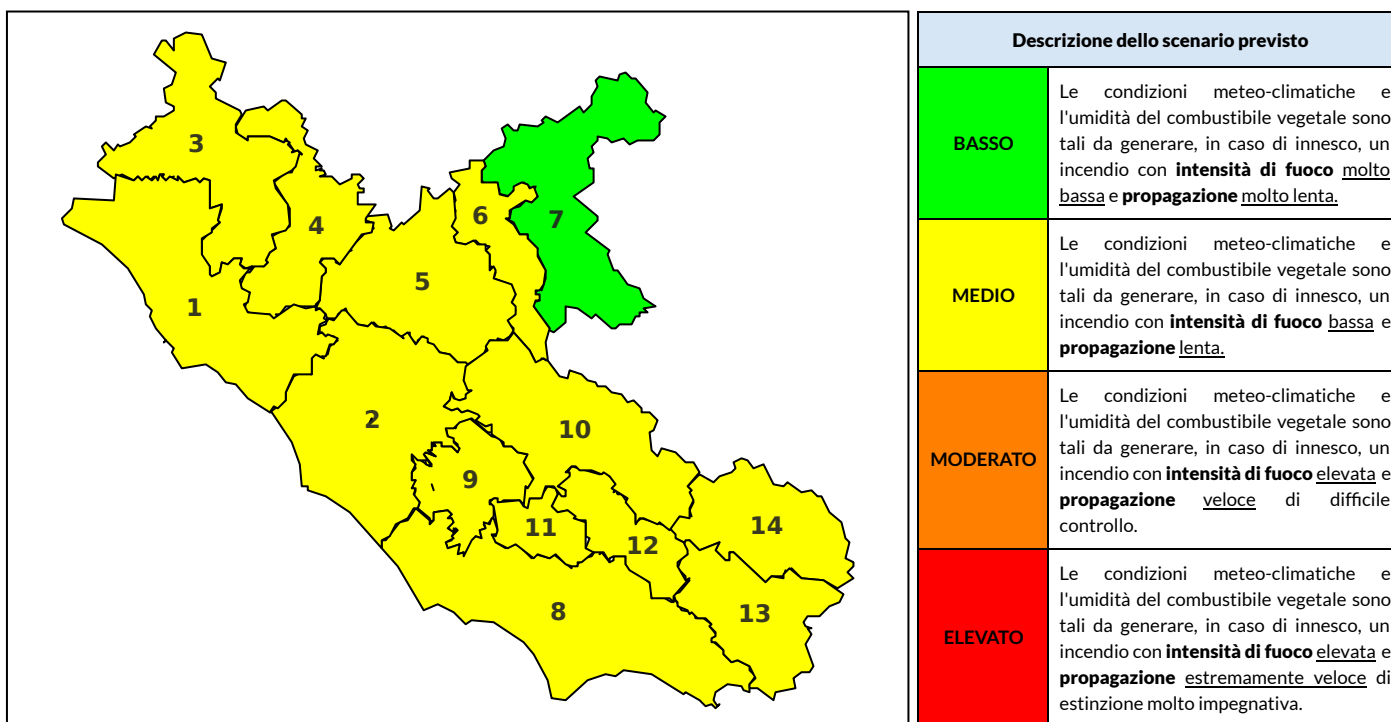

BOLLETTINO DI PERICOLOSITA' DA INCENDI BOSCHIVI

Previsioni per domani 10-8-2022

Livello di pericolosità da incendio boschivo per Zona di Allerta AIB

Bollettino emesso nel periodo della campagna AIB Lazio sulla base del modello previsionale RISICOLazio, sviluppato in collaborazione con Fondazione CIMA, che fornisce un supporto per la valutazione della Pericolosità da incendio boschivo aggregata sulle Zone di Allerta AIB, approvate come parte integrante del Piano AIB Lazio 2020-2022 con DGR n° 270 del 15/05/2020. Il dettaglio della distribuzione dei Comuni nelle Zone AIB è consultabile al link <https://protezionecivile.regione.lazio.it/zone_allerta_aib_comuni/>. Le Norme Comportamentali per la popolazione sono consultabili al link <https://protezionecivile.regione.lazio.it/norme_comportamentali_aib/>.

Zona AIB	1	2	3	4	5	6	7	8	9	10	11	12	13	14
Livello Pericolosità	MEDIO	MEDIO	MEDIO	MEDIO	MEDIO	MEDIO	BASSO	MEDIO	MEDIO	MEDIO	MEDIO	MEDIO	MEDIO	MEDIO