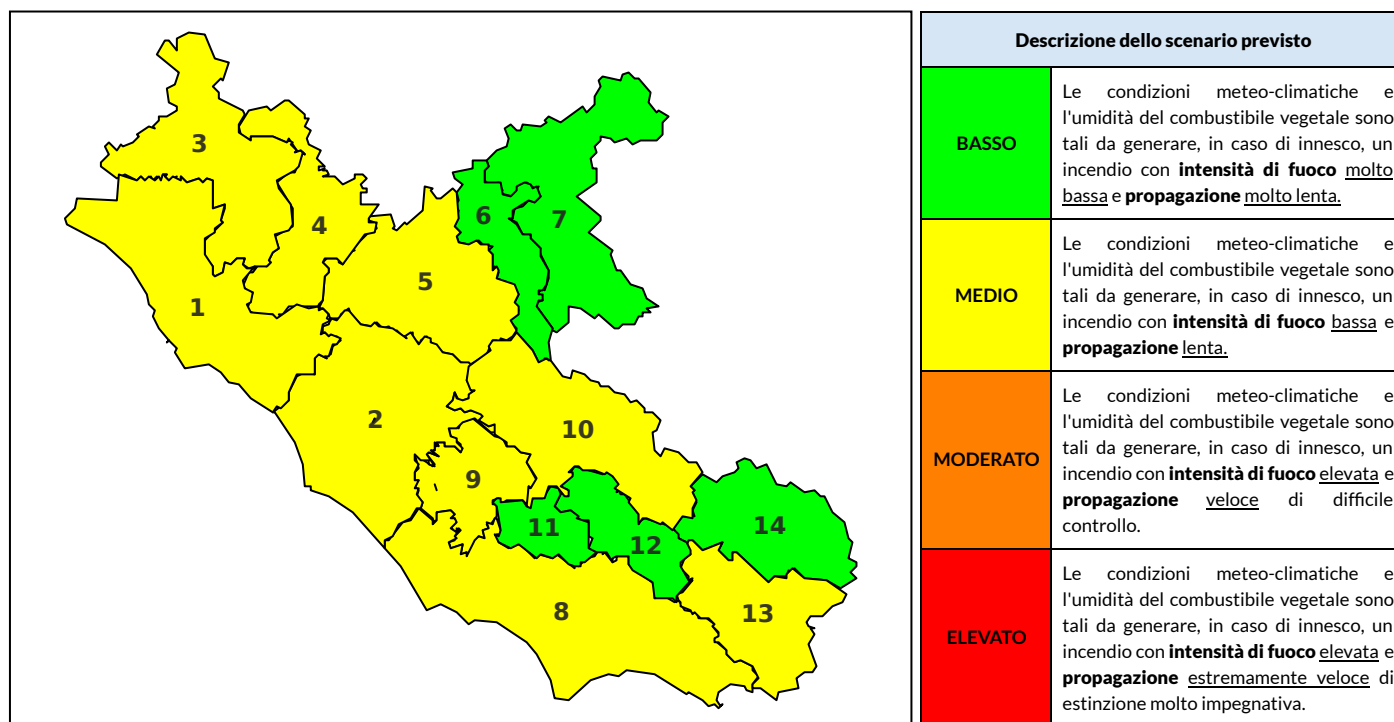

BOLLETTINO DI PERICOLOSITA' DA INCENDI BOSCHIVI

Previsioni per oggi 9-8-2022

Livello di pericolosità da incendio boschivo per Zona di Allerta AIB

Bollettino emesso nel periodo della campagna AIB Lazio sulla base del modello previsionale RISICOLazio, sviluppato in collaborazione con Fondazione CIMA, che fornisce un supporto per la valutazione della Pericolosità da incendio boschivo aggregata sulle Zone di Allerta AIB, approvate come parte integrante del Piano AIB Lazio 2020-2022 con DGR n° 270 del 15/05/2020. Il dettaglio della distribuzione dei Comuni nelle Zone AIB è consultabile al link https://protezionecivile.regione.lazio.it/zone_allerta_aib_comuni/. Le Norme Comportamentali per la popolazione sono consultabili al link https://protezionecivile.regione.lazio.it/norme_comportamentali_aib/.

Zona AIB	1	2	3	4	5	6	7	8	9	10	11	12	13	14
Livello Pericolosità	MEDIO	MEDIO	MEDIO	MEDIO	MEDIO	BASSO	BASSO	MEDIO	MEDIO	MEDIO	BASSO	BASSO	MEDIO	BASSO

NOTE

BOLLETTINO DI PERICOLOSITA' DA INCENDI BOSCHIVI

Previsioni per domani 10-8-2022

Livello di pericolosità da incendio boschivo per Zona di Allerta AIB

Bollettino emesso nel periodo della campagna AIB Lazio sulla base del modello previsionale RISICOLazio, sviluppato in collaborazione con Fondazione CIMA, che fornisce un supporto per la valutazione della Pericolosità da incendio boschivo aggregata sulle Zone di Allerta AIB, approvate come parte integrante del Piano AIB Lazio 2020-2022 con DGR n° 270 del 15/05/2020. Il dettaglio della distribuzione dei Comuni nelle Zone AIB è consultabile al link https://protezionecivile.regione.lazio.it/zone_allerta_aib_comuni/. Le Norme Comportamentali per la popolazione sono consultabili al link https://protezionecivile.regione.lazio.it/norme_comportamentali_aib/.

Zona AIB	1	2	3	4	5	6	7	8	9	10	11	12	13	14
Livello Pericolosità	MEDIO	MEDIO	MEDIO	MEDIO	MEDIO	BASSO	BASSO	MEDIO	MEDIO	MEDIO	BASSO	MEDIO	MEDIO	BASSO